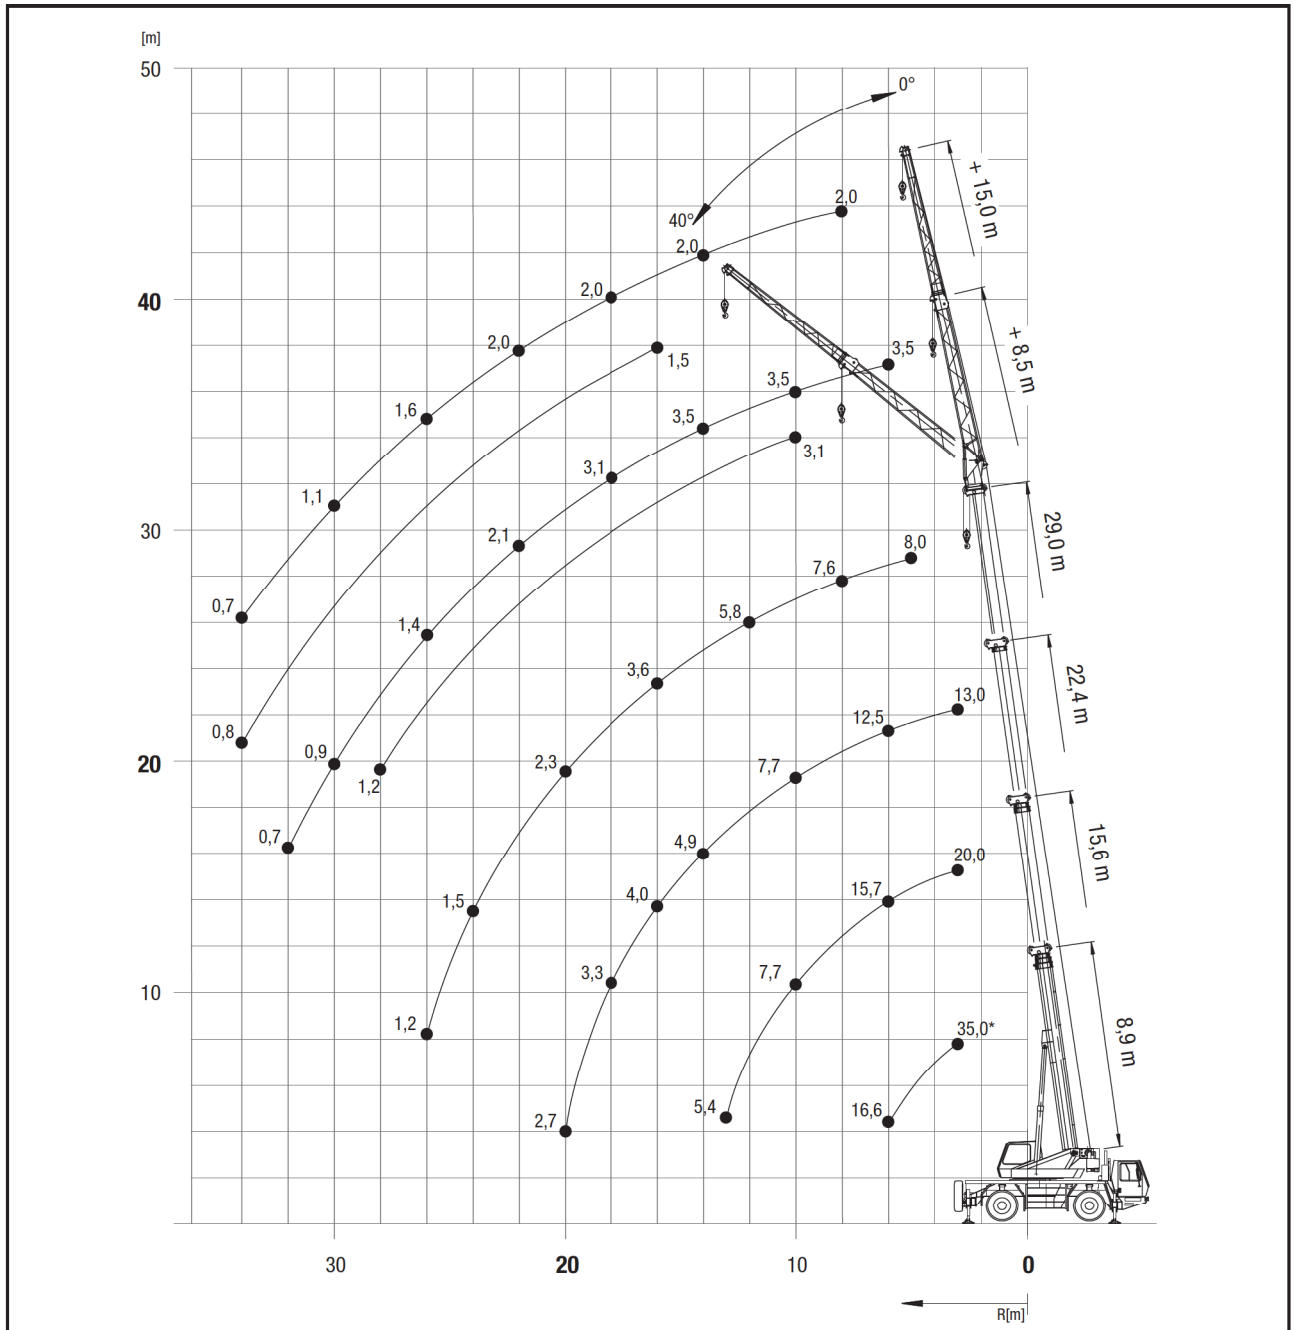

12

8,9 – 29,0 m

8,5/15,0 m

6,2 m

360°

	Hook block • Unterflasche • Crochet-moufle • Gancho • Ganci • Крюковой блок (t)	H (mm)
	35E	2630
	20E	2530
	9E	2450
5 H/B	2050	

*Over rear, *Nach hinten, *En arrière, *Por la parte trasera, *Sul posteriore, *Над задней частью