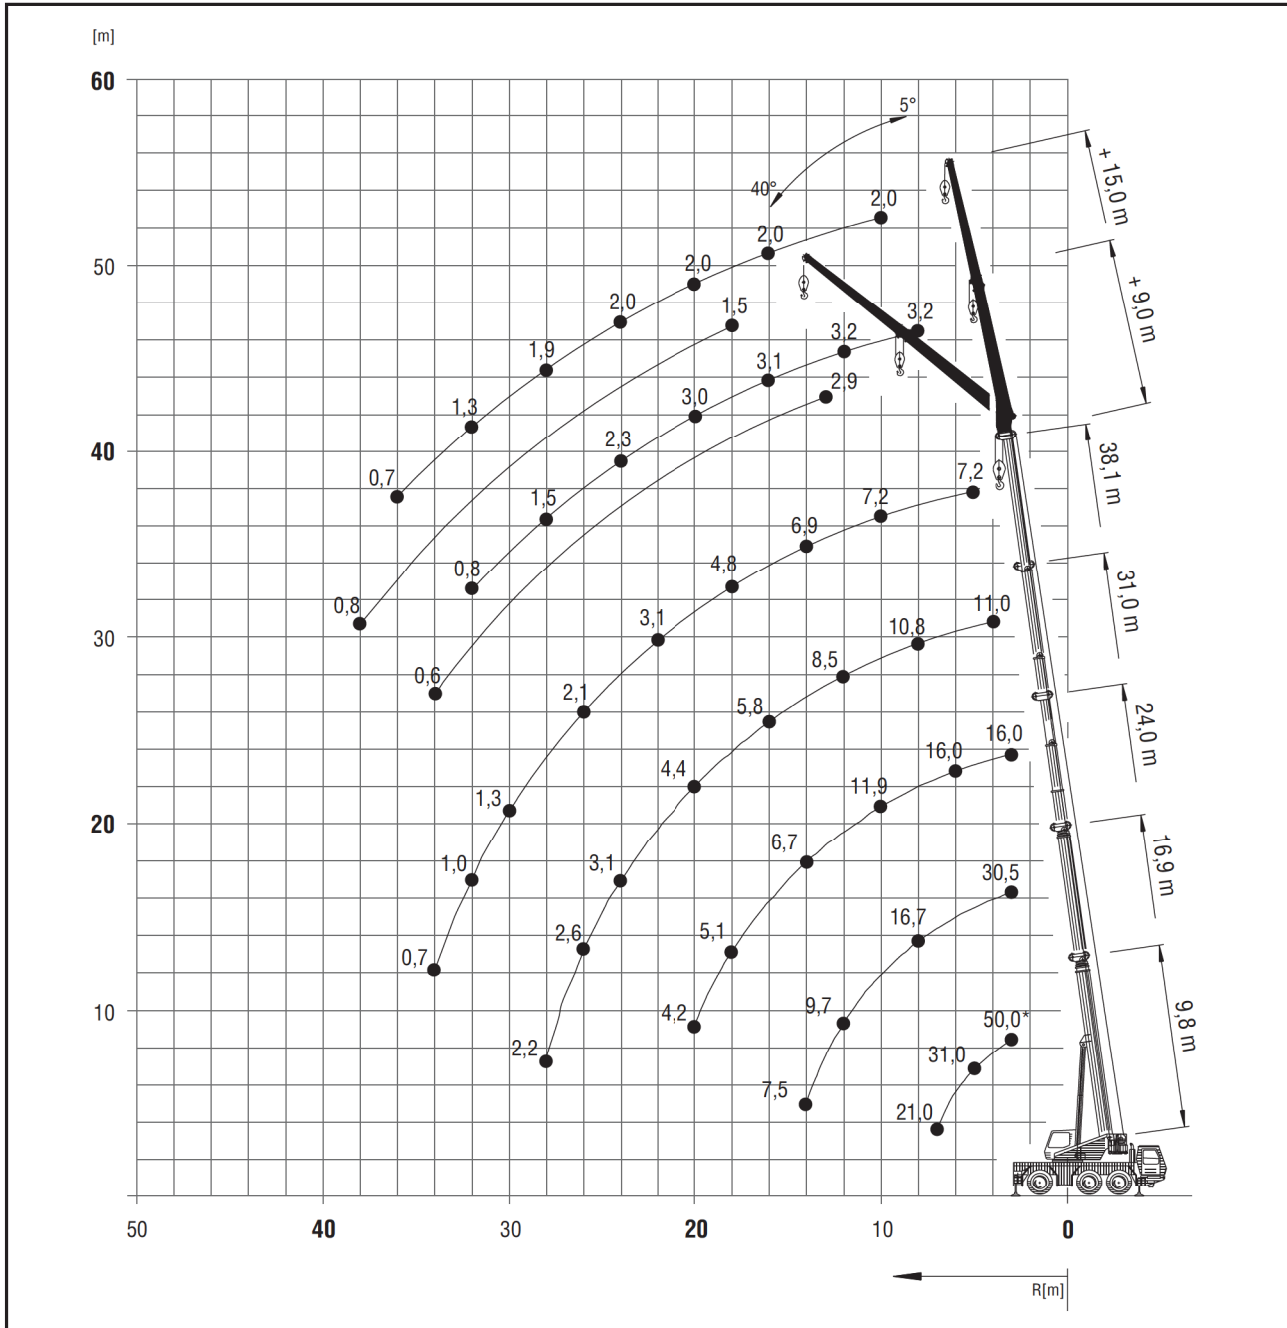

Working range
Arbeitsbereiche
Portée flèche
Gama de trabajo

9,8 – 38,1 m

9/15 m

360°

	Hook block - Unterflasche - Crochet-moufle - Gancho (t)	H (mm)
		50E/D
	28E	2860
	12E	2760
	5 H/B	2100