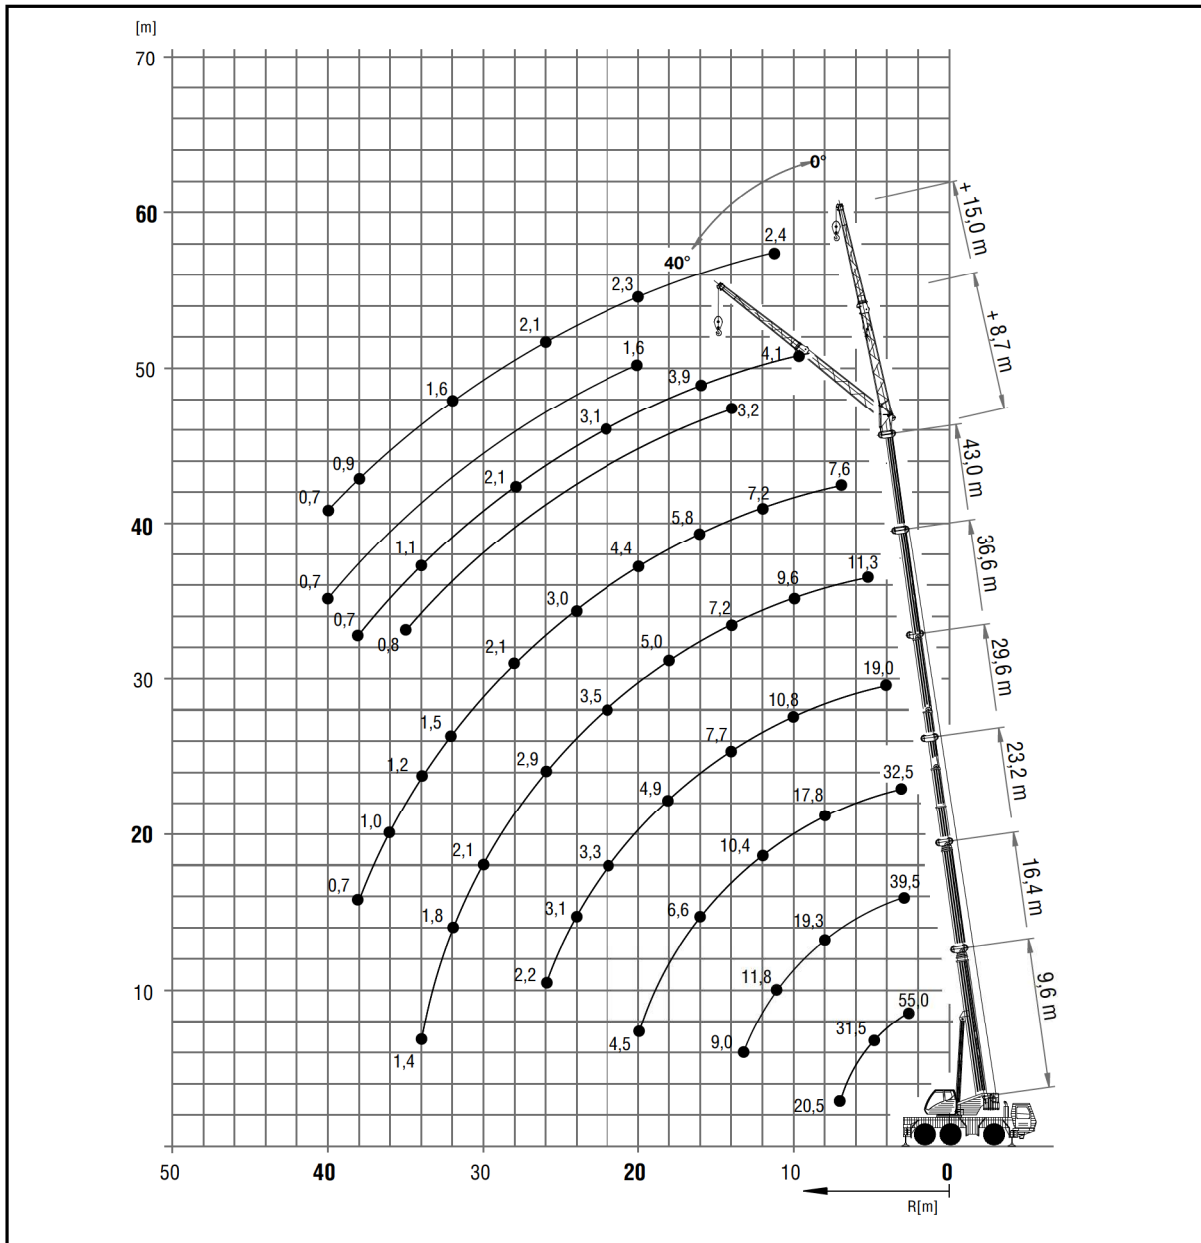

Load charts • Traglasten • Capacités de levage Capacidades • Capacità • Таблицы грузоподъемности

Working range • Arbeitsbereiche • Diagramme de levage • Gama de trabajo • Area di lavoro • Грузовысотные характеристики

9,6 - 43,0 m

8,7 / 15 m

6,2 m

360°

Hook block • Hakenflasche • Crochet-moufle • Gancho • Ganci • Крюковой блок (t)

Model	H (mm)
63E/D	3300
40E/D	3200
16E	3100
5 H/B	2700