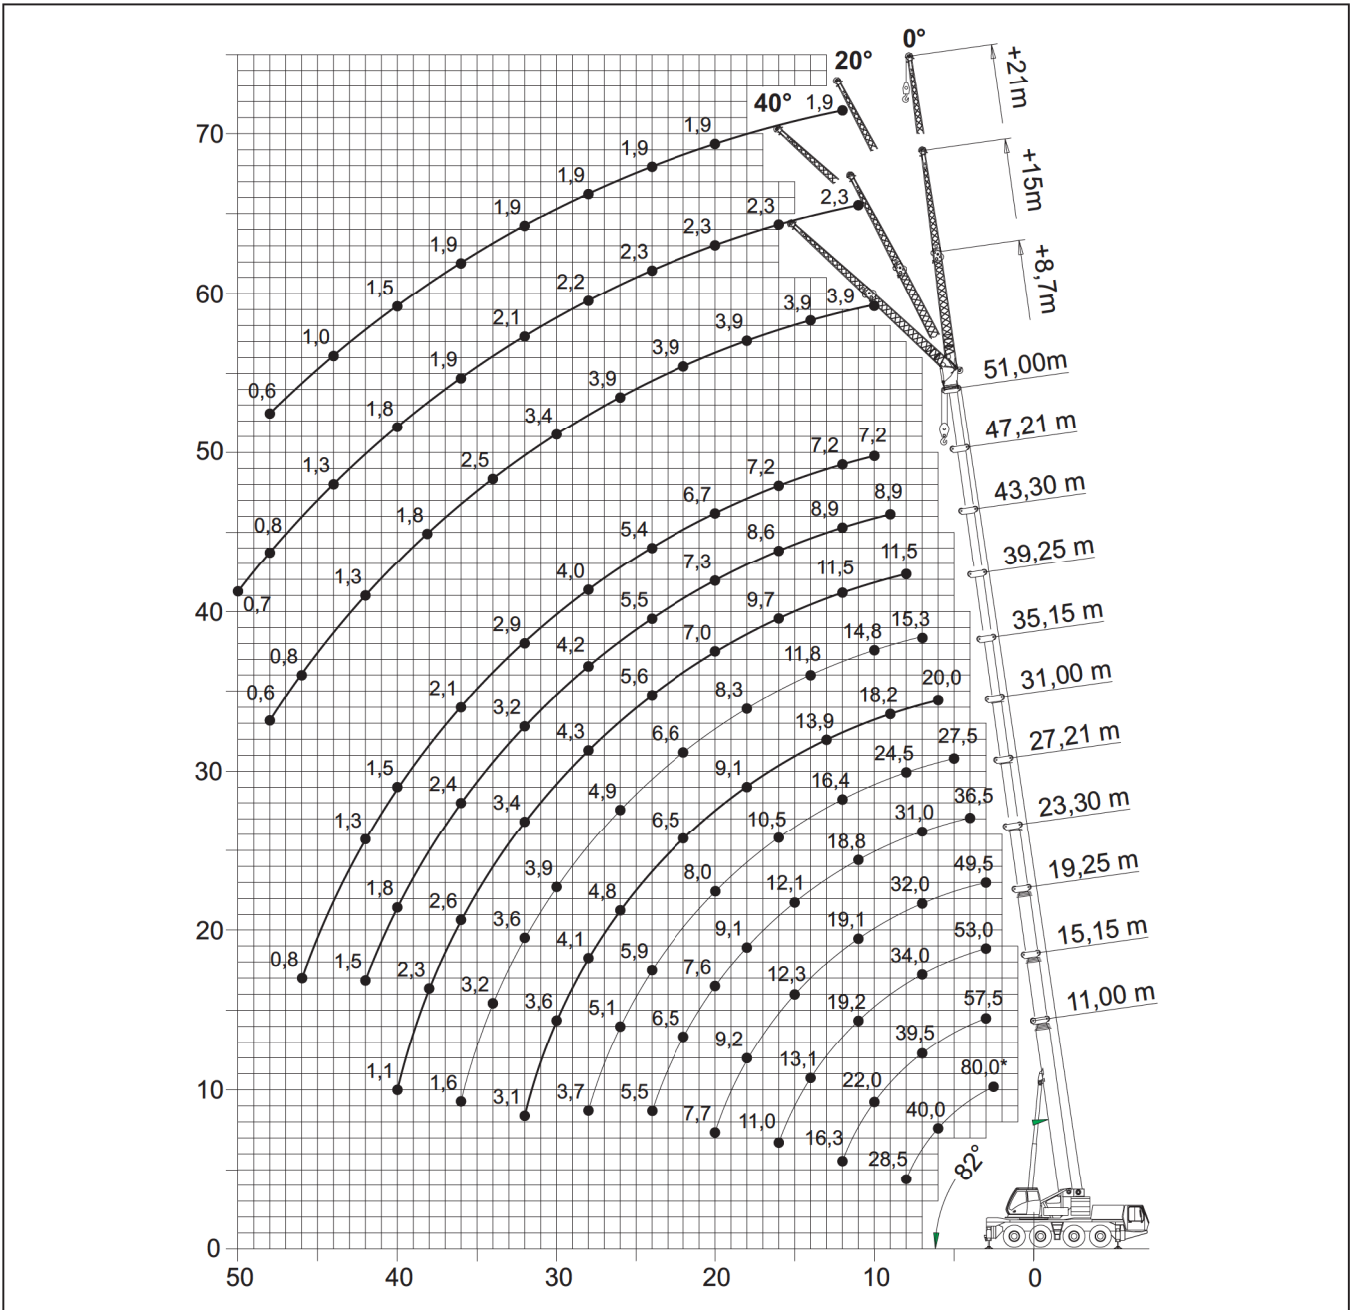

Load charts • Traglasten • Capacités de levage Capacidades • Capacità • Таблицы грузоподъемности

Working range • Arbeitsbereiche • Diagramme de levage • Gama de trabajo • Area di lavoro • Грузовысотные характеристики

11,0 – 51,0 m

0° - 40°
8,7/15,0/21,0 m

7,0 m

360°

	Hook block • Hakenflasche • Crochet-moufle • Gancho • Ganci • Крюковой блок	H
	(t)	(mm)
	80D	3200
	63D	3000
	40D	2900
	16E	2800
	8 H/B	2350