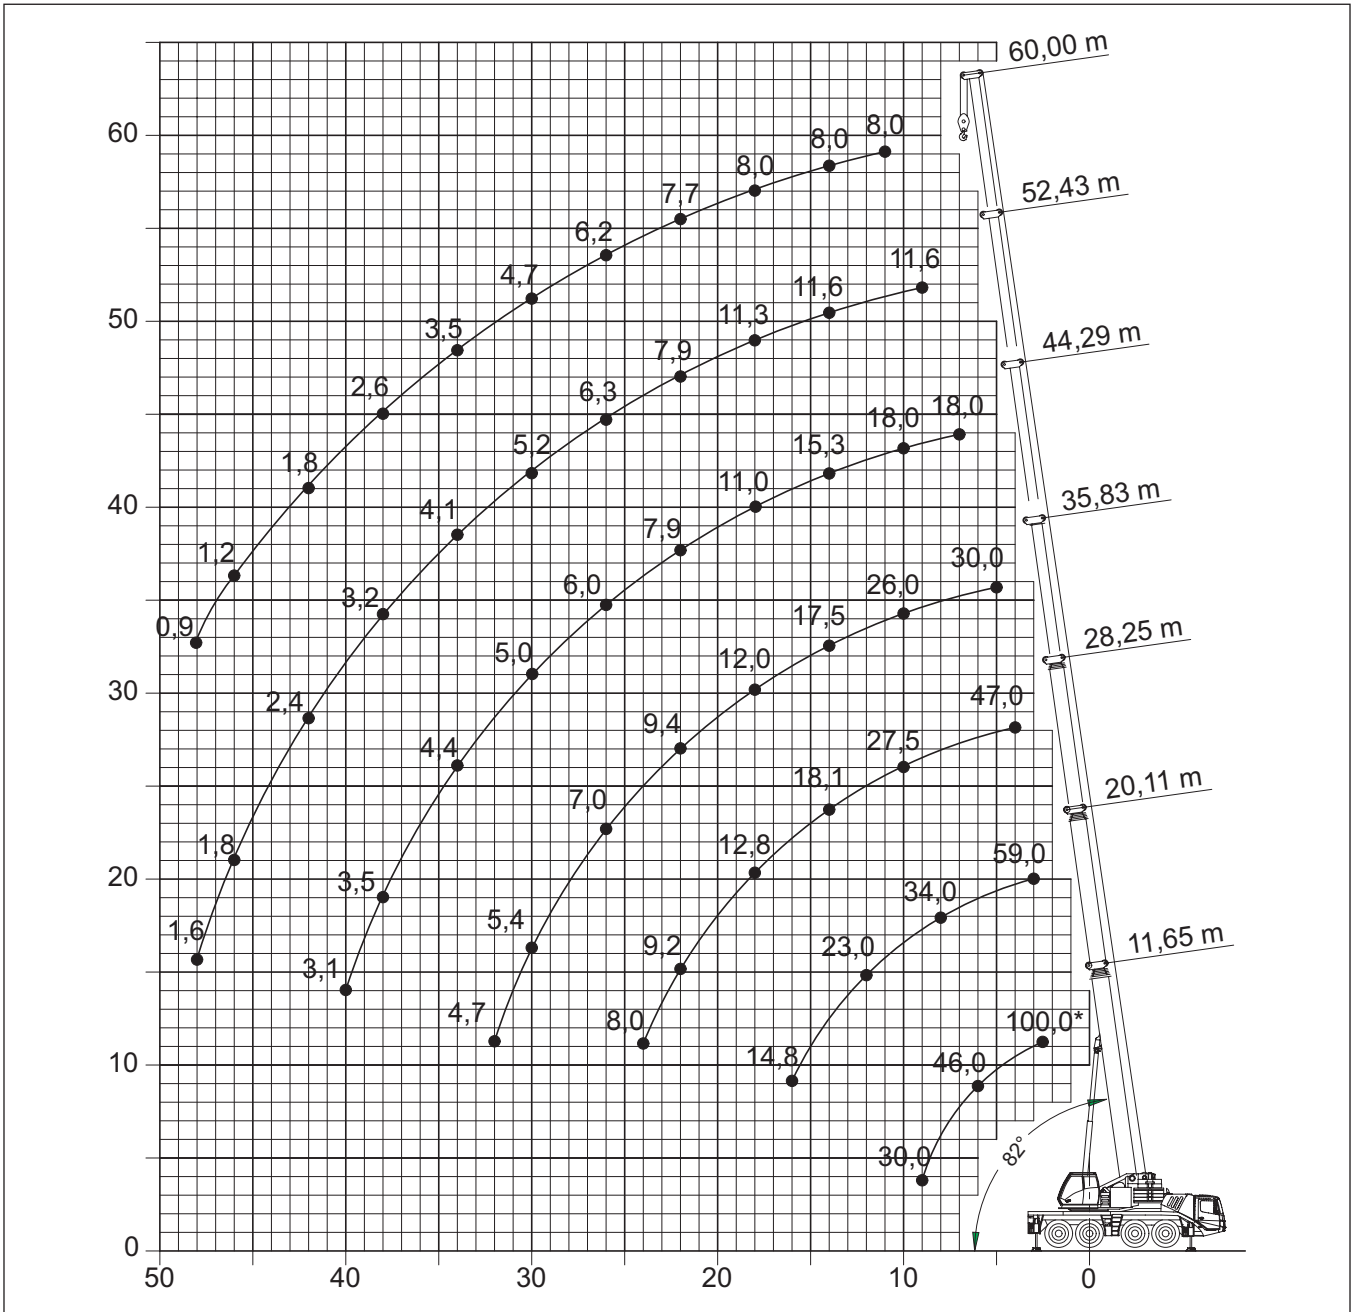

Load charts • Traglasten • Capacités de levage Capacidades • Capacità • Таблицы грузоподъемности

Working range • Arbeitsbereiche • Diagramme de levage • Gama de trabajo • Area di lavoro • Грузовысотные характеристики

11,65 - 60,00 m

7,0 m

360°

	Hook block • Hakenflasche • Crochet-moufle • Gancho • Ganci • Крюковой блок	H
	(t)	(mm)
	100 D	3100
	63 E/D	3000
	40 E/D	2900
	20 E/D	2800
	8 H/B	2350