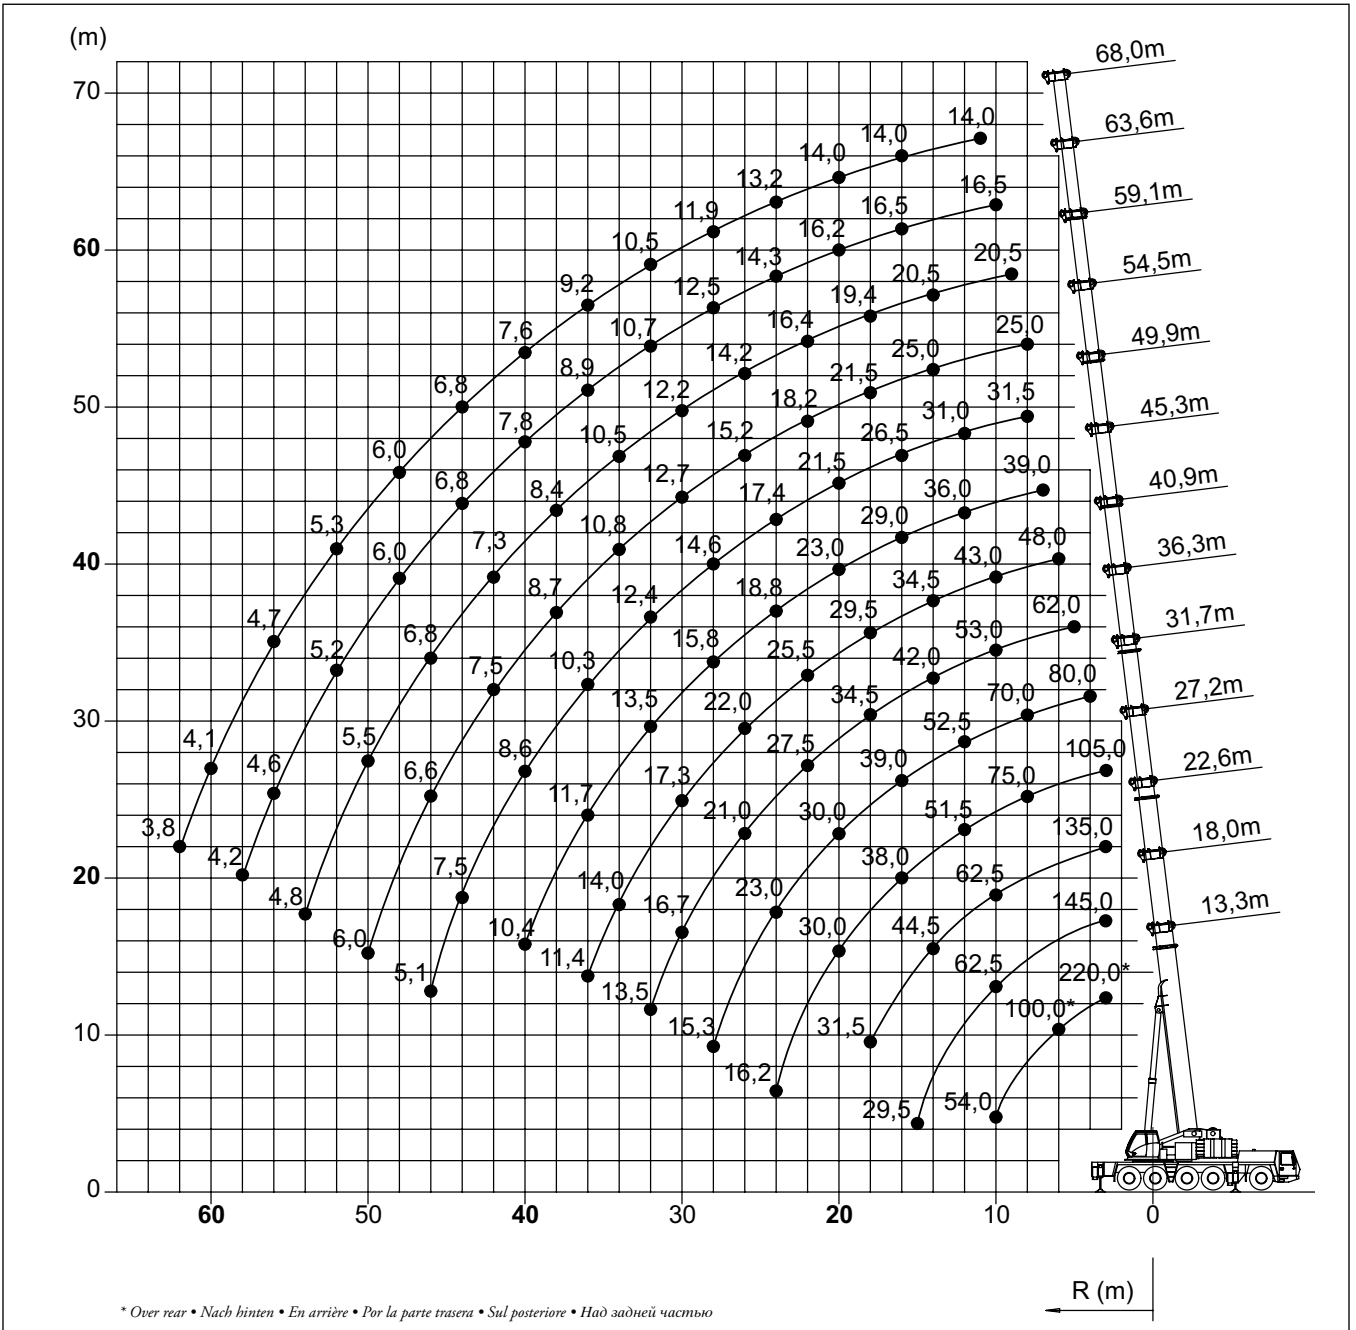

Load charts • Traglasten • Capacités de levage Capacidades • Capacità • Таблицы грузоподъемности

Working range • Arbeitsbereiche • Diagramme de levage • Gama de trabajo • Area di lavoro • Грузовысотные характеристики

	Hook block • Hakenflasche • Crochet-moufle • Gancho • Ganci • Крюковой блок (t)	H (mm)
	200 D	3650
160 D	3650	
125 D	3300	
80 D	3300	
32 E	3200	
12 H/B	2450	